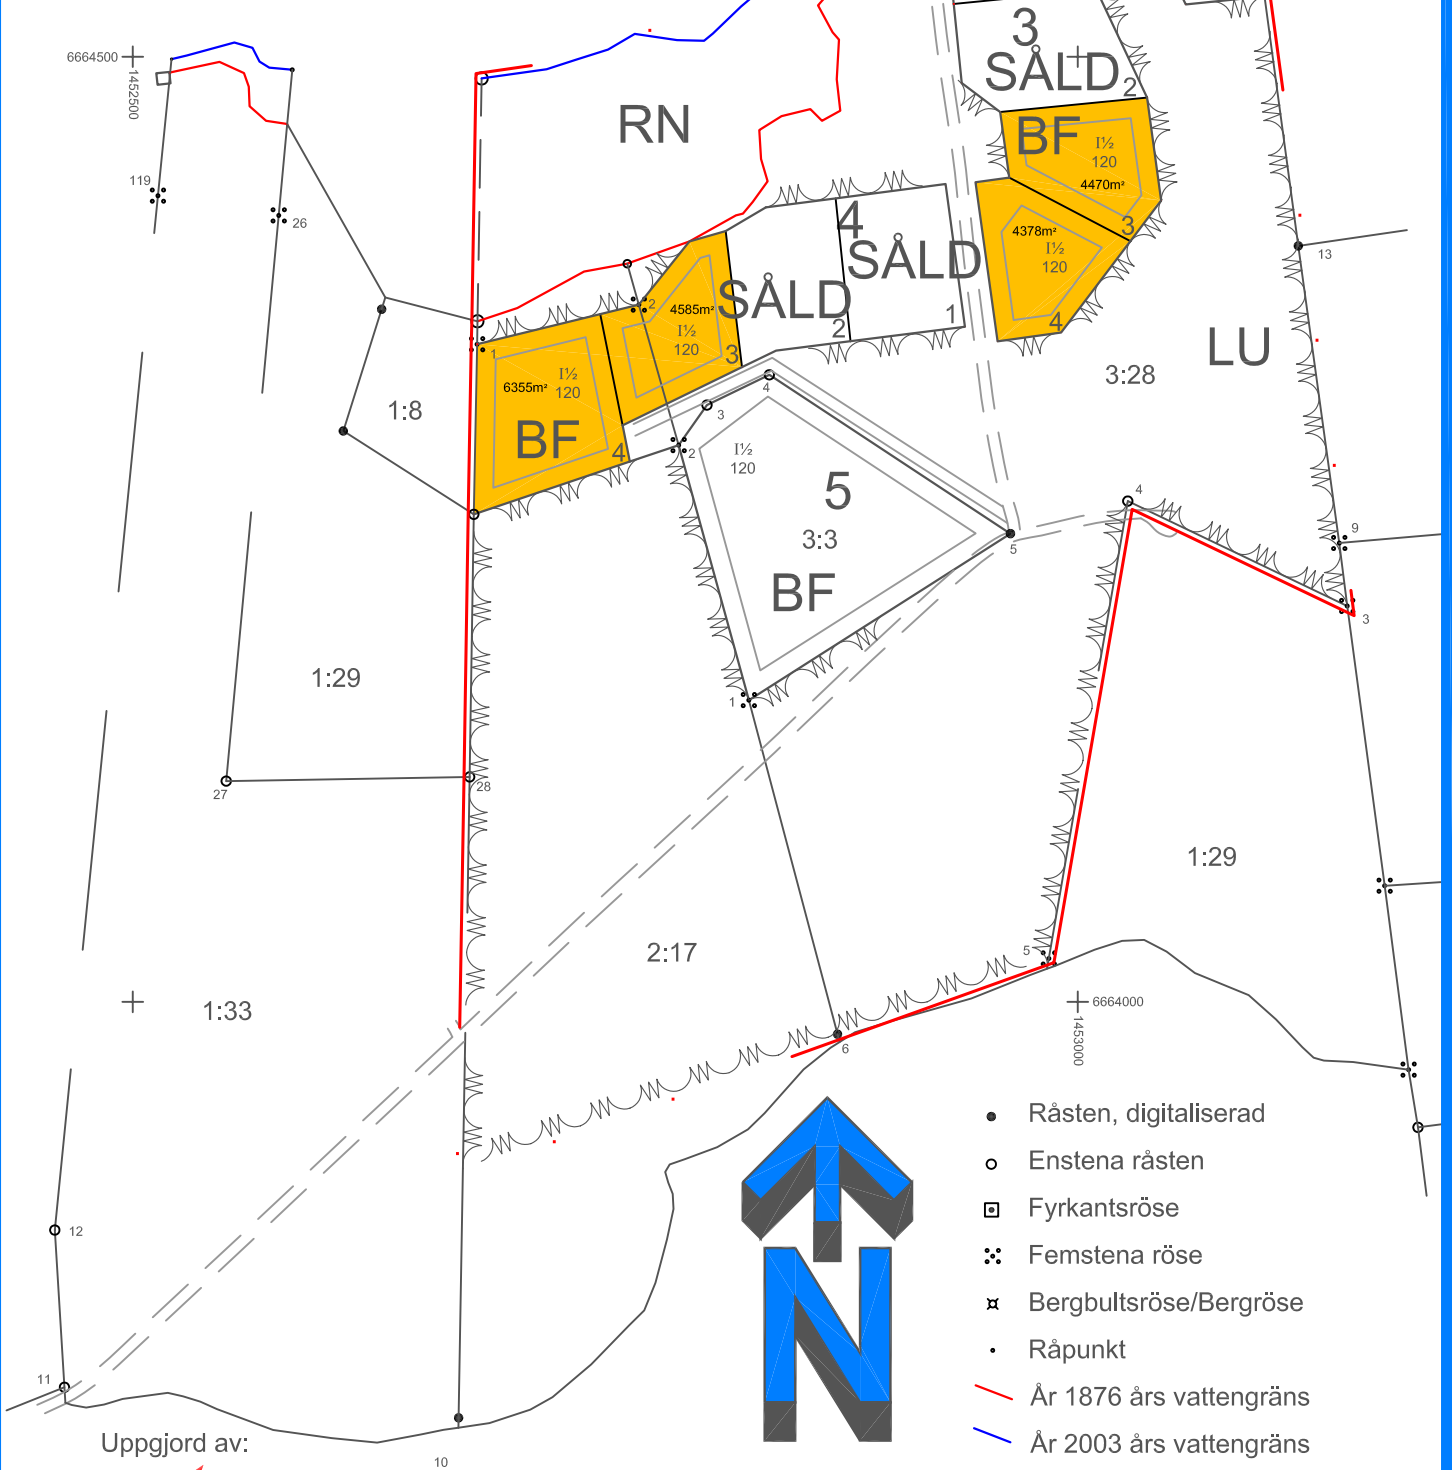

FASTIGHETSKARTA

LEMLAND, RÖRSTORP 3:28, 2:17, 1:33

Carl Rundberg Ab:s arealer inom planläggningsområde

 Fritidsbebyggelse BF: 54 254 m²

Kvartersområde för fritidsbebyggelse

 Lantbruksområde LU: 150 531 m²

Lantbruksområde utan byggnadsrätt för byggnader, men där vägar och parkeringa får anläggas. Småskaligt miljövänligt skogsbruk kan bedrivas.

 Bad & Rekreatiomsområde RN & TB 24 738 m²

RN - Närkektionsområde som kan användas av markägarna för bad & rekreation. Området får ej bebyggas med byggnader.

TB - Område där sjöbodrar, uppdragningsramper och anläggningar för gemensam trivsel får uppföras.

Uppgjord av:

 **AlandiaMap**
www.alandiamap.com

0 m 100 m 200 m 300 m 400 m

Mätningar:09/2003 Skala 1: 4 000 Koordinatsystem: KKJ
Byggn.planering:E.Sjöblom Digitalisering: Benny Blomster 2/10 2003